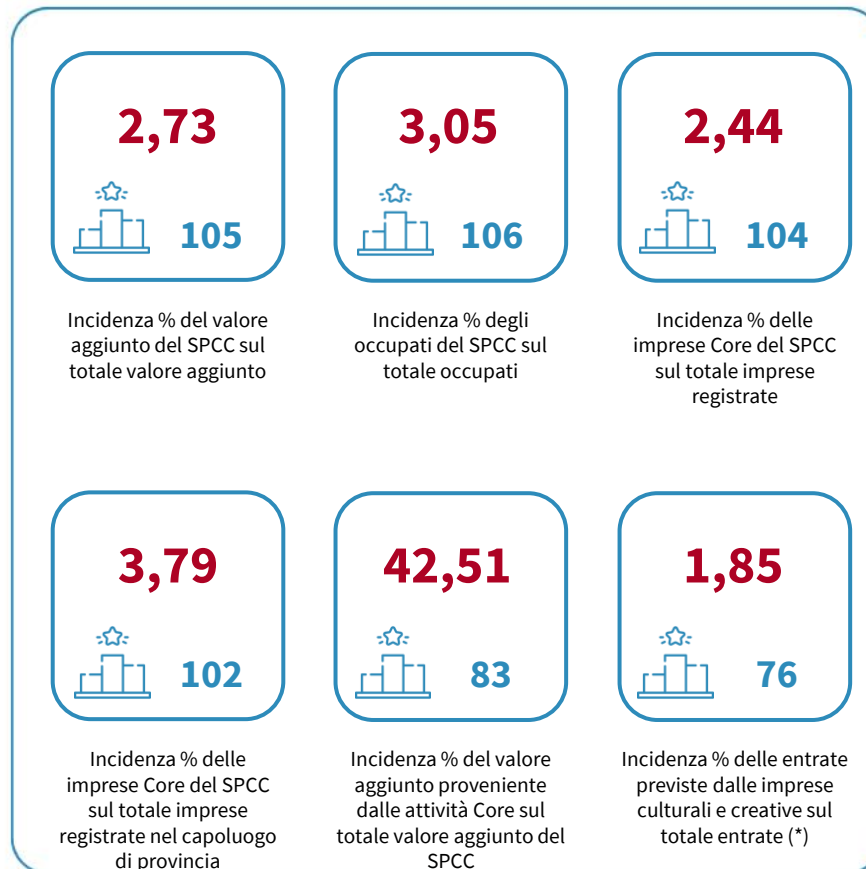

# IL SISTEMA PRODUTTIVO CULTURALE E CREATIVO (SPCC) DELLA PROVINCIA DI FOGGIA

Incidenza % del valore aggiunto del SPCC sul totale valore aggiunto. Anno 2023

INDICATORI E POSIZIONAMENTO NELLA GRADUATORIA PROVINCIALE. ANNO 2023

I piazzamenti nella graduatoria provinciale per incidenza % del valore aggiunto del SPCC sul totale valore aggiunto

INCIDENZA % DEL VALORE AGGIUNTO DEL SPCC SUL TOTALE VALORE AGGIUNTO